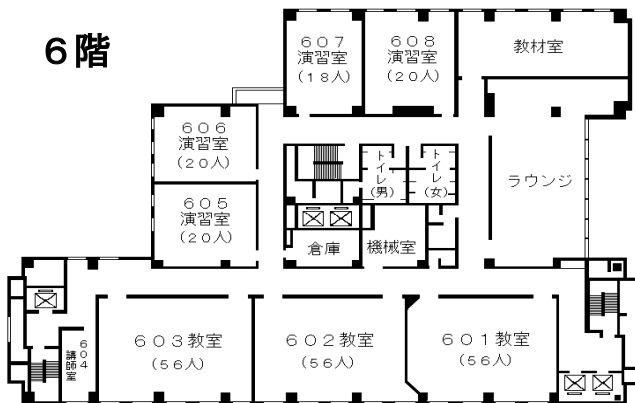

自治研修所各階平面図

() は収容定員

| 階 | ゾーニング |
|------|---------------------------|
| 9～12 | アイリス愛知 (スカイラウンジ、宿泊等) |
| 8 | 愛知県自治研修所 講堂、教室2、演習室 |
| 7 | 大教室、 教室3 、演習室3 |
| 6 | 教室3、演習室4 |
| 5 | 事務室 、図書室、講師室 |
| 4 | OA室、視聴覚室、教室、演習室3 |
| 1～3 | アイリス愛知 (ロビー、和・洋会議室、レストラン) |

8階

6階

4階

7階

5階

● 飲料水自動販売機 4階、7階ラウンジA
6階ラウンジ

● 自治研修所内は、すべて禁煙となっております