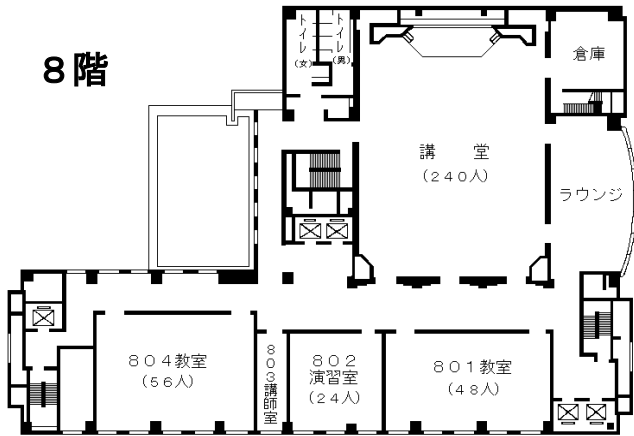

自治研修所各階平面図

( ) は収容定員

階	ゾーニング
9～12	アイリス愛知 (スカイラウンジ、宿泊等)
8	愛知県自治研修所 講堂、教室2、演習室
7	大教室、教室3、演習室3
6	教室3、演習室4
5	事務室、図書室、講師室
4	OA室、視聴覚室、教室、演習室3
1～3	アイリス愛知 (ロビー、和・洋会議室、レストラン)

8階